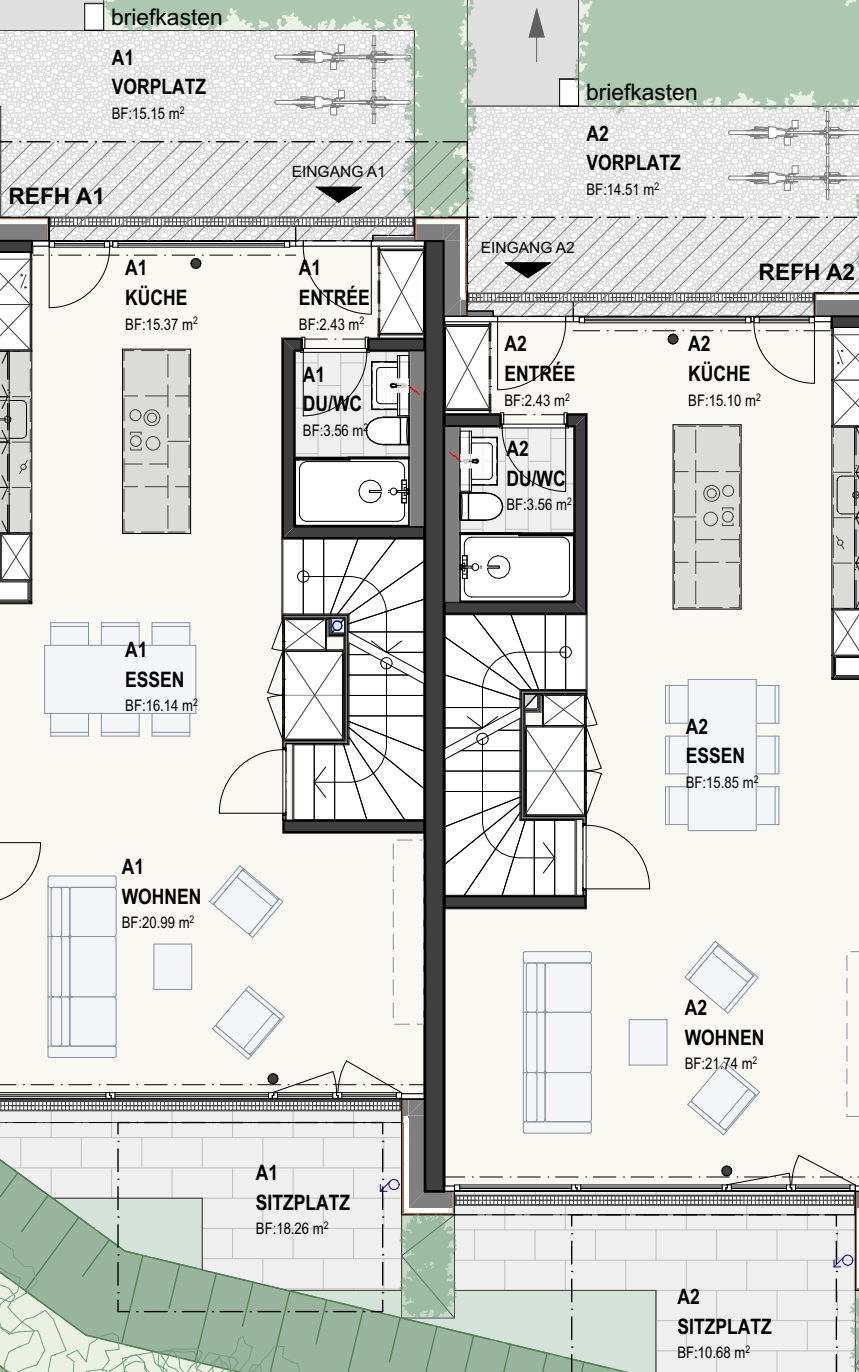

	17
1	16
2	15
3	14
4	13
5	12
6	11
7	10
8	9

erdwall 50cm

briefkasten

A1
VORPLATZ
BF:15.15 m²

briefkasten

A2
VORPLATZ
BF:14.51 m²

REFH A1

EINGANG A1

EINGANG A2

REFH A2

A1
KÜCHE
BF:15.37 m²

A1
ENTRÉE
BF:2.43 m²

A2
ENTRÉE
BF:2.43 m²

A2
KÜCHE
BF:15.10 m²

A1
DU/WC
BF:3.56 m²

A2
DU/WC
BF:3.56 m²

A1
ESSEN
BF:16.14 m²

A2
ESSEN
BF:15.85 m²

A1
WOHNEN
BF:20.99 m²

A2
WOHNEN
BF:21.74 m²

A1
SITZPLATZ
BF:18.26 m²

A2
SITZPLATZ
BF:10.68 m²

wasserkorridor